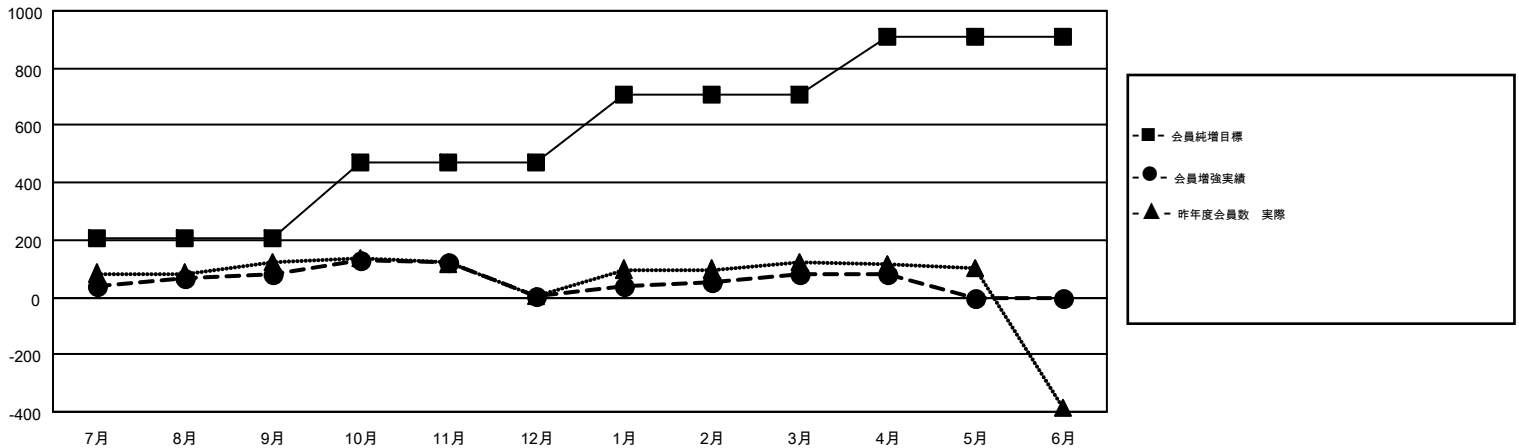

GMT MONTHLY MEMBERSHIP PROGRESS REPORT

Results as of: 4/30/2018

Multiple District 330

LOCATION: JAPAN

GMT: MASAYOSHI MARUYAMA, YASUHISA NAKAMURA

GMT会則地域 5

クラブ				名			
結果: 2017-2018				結果: 2017-2018			
四半期	新クラブ目標	新クラブ	解散クラブ	四半期	会員純増目標	会員増強実績	退会者(転籍を含む)実際
7月/8月/9月	1	0	0	7月/8月/9月	205	372	268
10月/11月/12月	1	0	1	10月/11月/12月	265	200	250
1月/2月/3月	3	0	1	1月/2月/3月	240	262	167
4月/5月/6月	2	0	0	4月/5月/6月	200	65	62

新クラブ目標及び実績累計

会員目標及び実績累計

解散クラブ: 2	277 CLUBS OF 447 一名以上の新会員を登録	男女別 男性 10,196 (77.99%) 女性 2,877 (22.01%)
退会者 物故会員 94 クラブ解散 46 その他 607 合計 747	会員累計データを見るには、ここをクリック	世帯主/家族会員合計 4,122 国際会費半額の家族会員 2,517