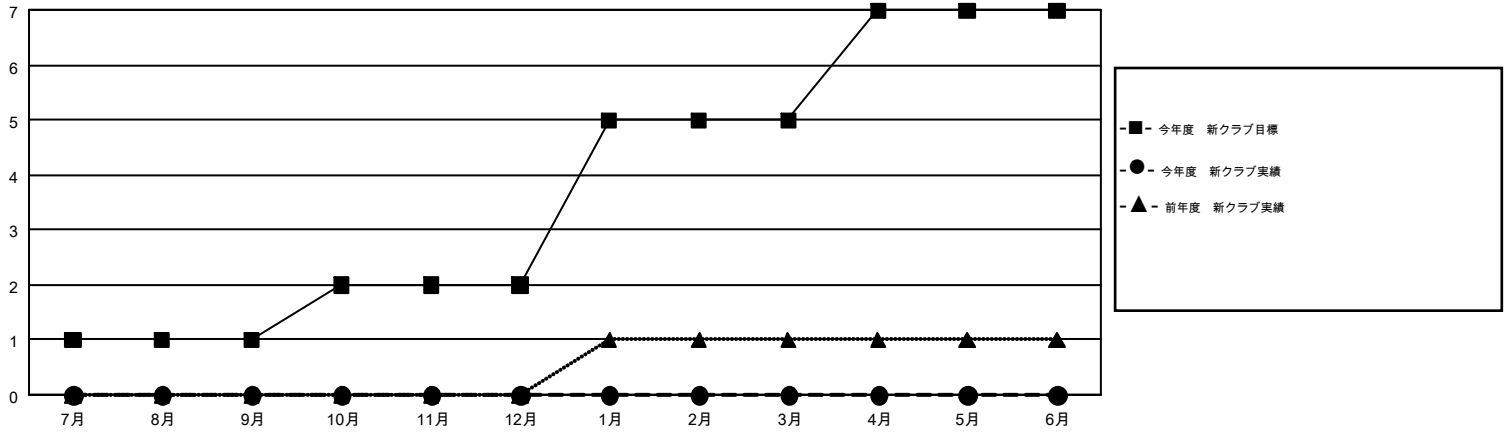

GMT MONTHLY MEMBERSHIP PROGRESS REPORT

Results as of: 4/30/2018

Multiple District 330

LOCATION: JAPAN

GMT: MASAYOSHI MARUYAMA, YASUHISA NAKAMURA

GMT会則地域 5

クラブ				名			
結果: 2017-2018				結果: 2017-2018			
四半期	新クラブ目標	新クラブ	解散クラブ	四半期	会員純増目標	会員増強実績	退会者(転籍を含む)実際
7月/8月/9月	1	0	0	7月/8月/9月	205	372	268
10月/11月/12月	1	0	1	10月/11月/12月	265	200	250
1月/2月/3月	3	0	1	1月/2月/3月	240	262	167
4月/5月/6月	2	0	0	4月/5月/6月	200	65	62

新クラブ目標及び実績累計

会員目標及び実績累計

解散クラブ: 2	277 CLUBS OF 447 一名以上の新会員を登録	男女別 男性 10,196 (77.99%) 女性 2,877 (22.01%)
退会者 物故会員 94 クラブ解散 46 その他 607 合計 747	会員累計データを見るには、ここをクリック	世帯主/家族会員合計 4,122 国際会費半額の家族会員 2,517